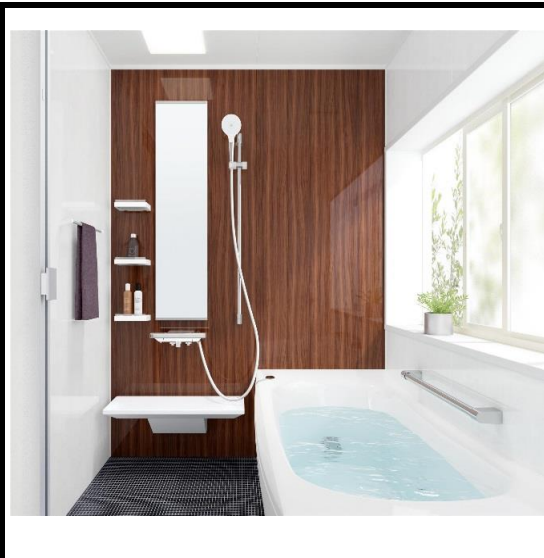

- システムキッチン ミツテ **58%OFF**
- バスルームサザナHS **60%OFF**
- 洗面化粧台 サクア **40%OFF**
- 洗面化粧台Vシリーズ **60%OFF**
- トイレ ピュアレストQR **45%OFF**

サイズ・詳細につきましてはお問い合わせください。
工事費・税別金額となっております

TOTO厚木ショールーム 18年ぶり リニューアル

相談会会場にて
お見積り依頼のお客様
工事金額よりさらに